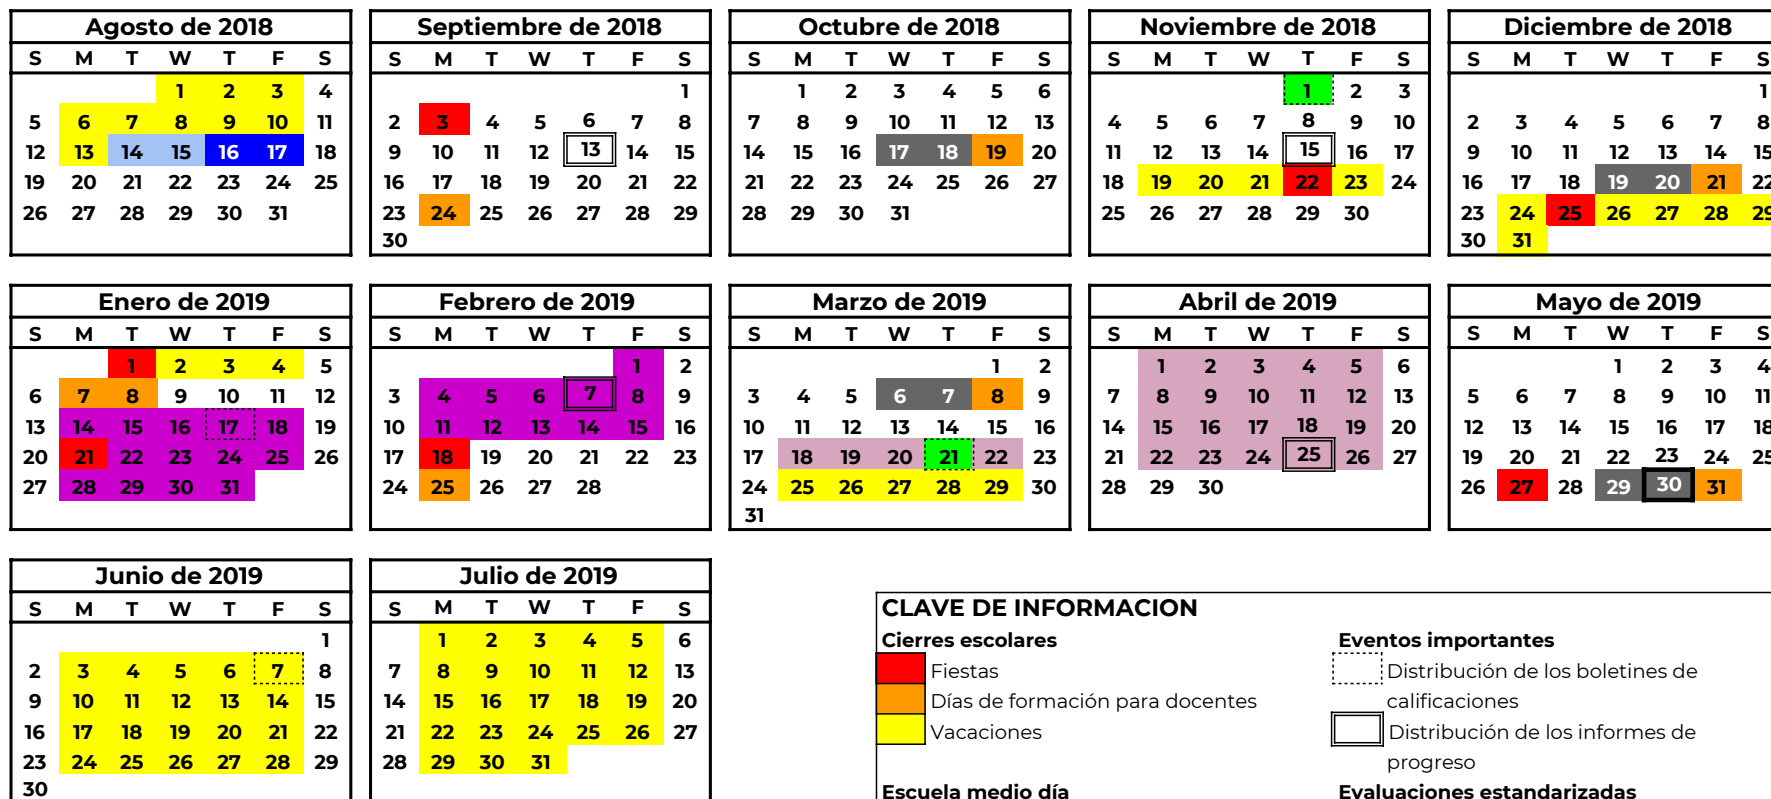

Quarter Dates	Weeks	School Days
Quarter 1: August 14, 2018 - October 19, 2018	10	46
Quarter 2: October 2, 2018 - December 21, 2018	9	39
Quarter 3: January 9, 2019 - March 8, 2019	9	39
Quarter 4: March 11, 2019 - May 30, 2019	11	53

**Important Events**

- Report Card Distribution
- Progress Report Distribution

**Standardized Assessments**

- CMAS Testing
- ACCESS Testing

## Calendario STRIVE Prep - Sunnyside 2018-2019

### Versión 2 - Actualizado el 15 de diciembre de 2018

Fechas del trimestre	Semanas	Días de clase
1º trimestre: 14 de agosto de 2018 - 19 de octubre de 2018	10	46
2º trimestre: 22 de octubre de 2018 - 21 de diciembre de 2018	9	39
3º trimestre: 8 de enero de 2019 - 8 de marzo de 2019	9	40
4º trimestre: 11 de marzo de 2019 - 30 de mayo de 2019	11	53