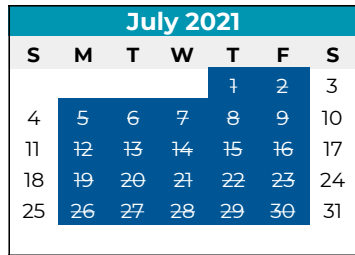

Revised and Published August 10, 2020
2020-2021 Calendar V3
STRIVE Prep - RISE

KEY

- **School Closures**
  - Holiday
  - Vacation
- **School Half-days**
  - Family Conferences
  - End of Semester Finals
  - Last Day of School
- **Remote Learning**
  - Online
- **Special Events**
  - 9th & 10th Grade Culture Academy on Zoom
  - Graduation

REMOTE LEARNING

August 24, 2020:
Online learning starts

October 20, 2020*:
In-person learning starts

*date may change

Quarter	Dates	ACADEMIC DATES			
		Weeks	Days	Progress Report Date	Report Card Date
Quarter 1	August 24, 2020 - October 16, 2020	8	37	September 24, 2020	October 29, 2020*
Quarter 2	October 19, 2020 - December 18, 2020	8	37	November 19, 2020	January 15, 2021*
Quarter 3	January 4, 2021 - March 5, 2021	9	40	February 11, 2021	March 11, 2021
Quarter 4	March 8, 2021 - May 28, 2021	11	54	April 22, 2021	June 4, 2021*

CULTURE ACADEMY

9th Grade Culture Academy will meet 8/18 and 8/19 and 10th Grade will meet on 8/20 from 9:00 a.m. - 1:00 p.m. on Zoom via an email link.

QUESTIONS

Connect with our main office at (720) 485-6393.
You will receive a call back within 24 hours.

Please note: this calendar is subject to change. All testing information will be communicated by your school. Please contact you school's main office for the most up-to-date calendar and school information