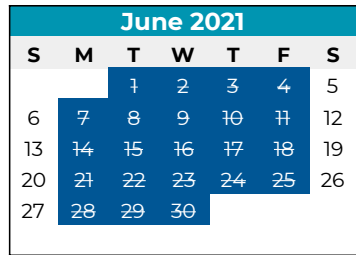

Revised and Published August 10, 2020
2020-2021 Calendar V3
STRIVE Prep - RISE

KEY

- **School Closures**
  - Holiday
  - Vacation
- **School Half-days**
  - Family Conferences
  - End of Semester Finals
  - Last Day of School
- **Remote Learning**
  - Online
- **Special Events**
  - 9th & 10th Grade Culture Academy on Zoom
  - Graduation

REMOTE LEARNING

August 24, 2020:
Online learning starts

October 20, 2020*:
In-person learning starts

*date may change

Quarter	Dates	ACADEMIC DATES			
		Weeks	Days	Progress Report Date	Report Card Date
Quarter 1	August 24, 2020 - October 16, 2020	8	37	September 24, 2020	October 29, 2020*
Quarter 2	October 19, 2020 - December 18, 2020	8	37	November 19, 2020	January 15, 2021*
Quarter 3	January 4, 2021 - March 5, 2021	9	40	February 11, 2021	March 11, 2021
Quarter 4	March 8, 2021 - May 28, 2021	11	54	April 22, 2021	June 4, 2021*

CULTURE ACADEMY

9th Grade Culture Academy will meet 8/18 and 8/19 and 10th Grade will meet on 8/20 from 9:00 a.m. - 1:00 p.m. on Zoom via an email link.

QUESTIONS

Connect with our main office at (720) 485-6393.
You will receive a call back within 24 hours.

Please note: this calendar is subject to change. All testing information will be communicated by your school. Please contact you school's main office for the most up-to-date calendar and school information