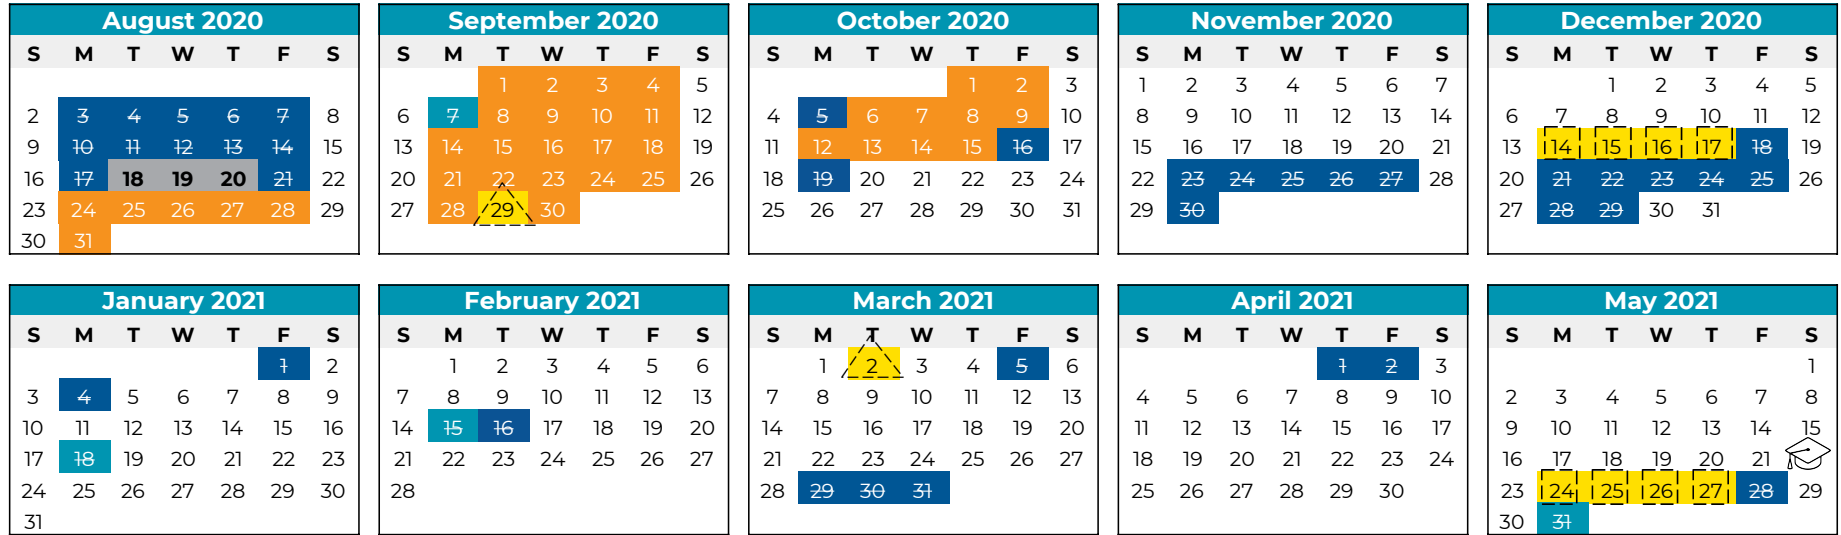

Junio 2021							Julio 2021							CLAVE DE INFORMACION							APRENDISAJE REMOTO						
D	L	M	M	J	F	S	D	L	M	M	J	F	S	Cierres escolares		Aprendisaje Remoto		Escuela medio día		Eventos especiales		APRENDISAJE REMOTO					
			1	2	3	4	5					1	2	3	-	X	-	X	🏠	🎓	🏠	🎓	24 de Agosto: Clases en línea empiezan				
6	7	8	9	10	11	12	4	5	6	7	8	9	10							🏠	🎓	20 de Octubre: Clases en persona					
13	14	15	16	17	18	19	11	12	13	14	15	16	17							🏠	🎓	*Fecha puede cambiar					
20	21	22	23	24	25	26	18	19	20	21	22	23	24							🏠	🎓						
27	28	29	30				25	26	27	28	29	30	31							🏠	🎓						

FECHAS ACADEMICAS					
Trimestre	Fechas	Semanas	Días	Reporte de Progreso	Distribución de Calificaciones
Trimestre 1	24 de agosto de 2020 - 16 de octubre de 2020	8	27	24 de septiembre de 2020	29 de octubre de 2020*
Trimestre 2	19 de octubre de 2020 - 18 de diciembre de 2020	8	37	19 de noviembre de 2020	15 de enero de 2021 *
Trimestre 3	4 de enero de 2021 - 5 de marzo de 2021	9	40	11 de febrero de 2021	11 de marzo de 2021
Trimestre 4	8 de marzo de 2021 - 28 de mayo de 2021	11	54	22 de abril de 2021	4 de junio de 2021 *

9th Grade Culture Academy will meet 8/18 and 8/19 and 10th Grade will meet on 8/20 from 9:00 a.m. - 1:00 p.m. on Zoom via an email link.

PREGUNTAS Porfavor de tomar nota: Este calendario puede cambiar. Toda la información de exámenes va ser comunicada por la escuela. Porfavor de contactar la oficina para tener fechas mas precisas. O síganos en

KEY

- School Closures**
 - Holiday
 - Vacation
- School Half-days**
 - Family Conferences
 - End of Semester Finals
 - Last Day of School
- Remote Learning**
 - Online
- Special Events**
 - 9th & 10th Grade Culture Academy on Zoom
 - Graduation